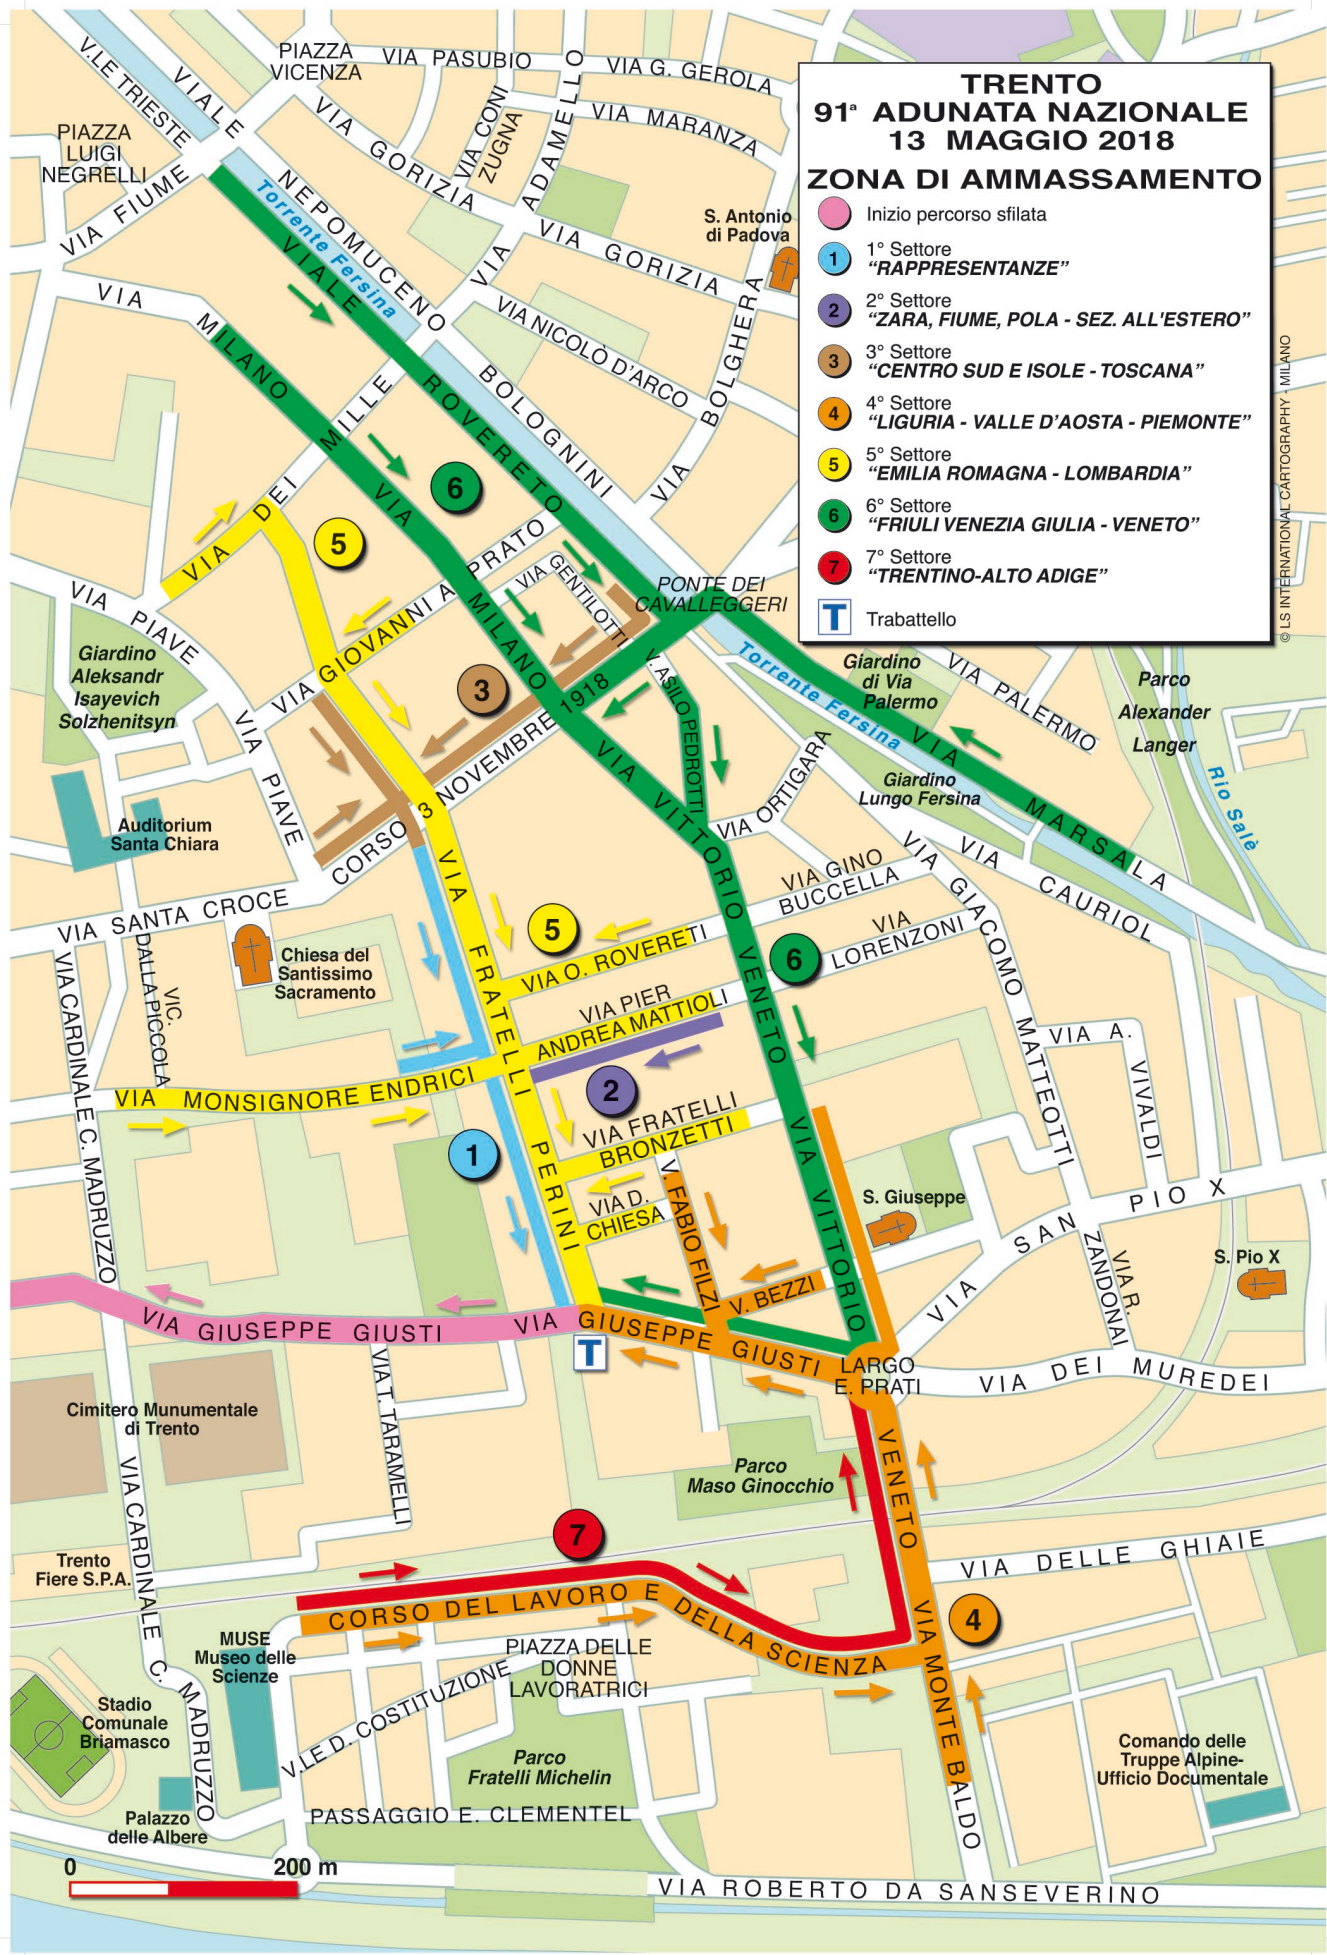

TRENTO
91ª ADUNATA NAZIONALE
13 MAGGIO 2018
ZONA DI AMMASSAMENTO

- Inizio percorso sfilata
- 1° Settore "RAPPRESENTANZE"
- 2° Settore "ZARA, FIUME, POLA - SEZ. ALL'ESTERO"
- 3° Settore "CENTRO SUD E ISOLE - TOSCANA"
- 4° Settore "LIGURIA - VALLE D'AOSTA - PIEMONTE"
- 5° Settore "EMILIA ROMAGNA - LOMBARDIA"
- 6° Settore "FRIULI VENEZIA GIULIA - VENETO"
- 7° Settore "TRENTINO-ALTO ADIGE"
- Trabattello

© LS INTERNATIONAL CARTOGRAPHY - MILANO